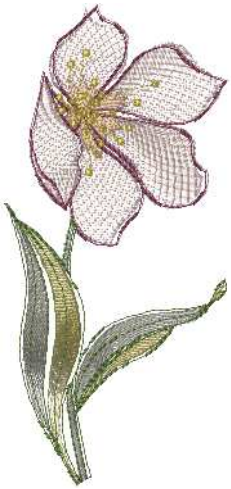

**Ee211a\_01.art60**

3.31x6.94 inches; 11,360 stitches  
7 thread changes; 7 colors

- 1. Skin Tone (Mar:1030)
- 2. Peach (Mar:1040)
- 3. Raspberry (Mar:1331)
- 4. Jonquil Yellow (Mar:1011)
- 5. Light Olive (Mar:1340)
- 6. Antique Gold (Mar:1016)
- 7. Palm Green (Mar:1172)

**Ee211a\_02.art60**

3.78x6.94 inches; 12,516 stitches  
7 thread changes; 7 colors

- 1. Skin Tone (Mar:1030)
- 2. Peach (Mar:1040)
- 3. Raspberry (Mar:1331)
- 4. Jonquil Yellow (Mar:1011)
- 5. Light Olive (Mar:1340)
- 6. Antique Gold (Mar:1016)
- 7. Palm Green (Mar:1172)

**Ee211a\_03.art60**

3.19x6.95 inches; 12,062 stitches  
7 thread changes; 7 colors

- 1. Skin Tone (Mar:1030)
- 2. Peach (Mar:1040)
- 3. Raspberry (Mar:1331)
- 4. Jonquil Yellow (Mar:1011)
- 5. Light Olive (Mar:1340)
- 6. Antique Gold (Mar:1016)
- 7. Palm Green (Mar:1172)

5.06x4.89 inches; 10,982 stitches  
4 thread changes; 4 colors

- 1. Skin Tone (Mar:1030)
- 2. Peach (Mar:1040)
- 3. Raspberry (Mar:1331)
- 4. Jonquil Yellow (Mar:1011)
- 5. Light Olive (Mar:1340)
- 6. Antique Gold (Mar:1016)
- 7. Palm Green (Mar:1172)