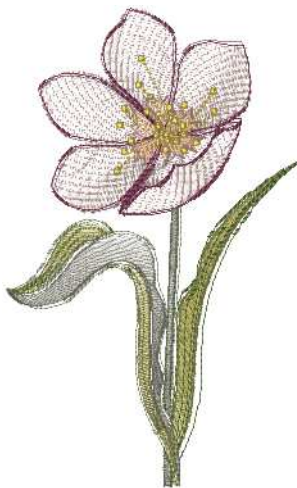

**Ee211a\_07.art60**

2.67x6.91 inches; 9,855 stitches  
7 thread changes; 7 colors

- 1. Skin Tone (Mar:1030)
- 2. Peach (Mar:1040)
- 3. Raspberry (Mar:1331)
- 4. Jonquil Yellow (Mar:1011)

**Ee211a\_08.art60**

5.06x4.89 inches; 10,982 stitches  
4 thread changes; 4 colors

- 1. Skin Tone (Mar:1030)
- 2. Peach (Mar:1040)
- 3. Raspberry (Mar:1331)
- 4. Jonquil Yellow (Mar:1011)
- 5. Light Olive (Mar:1340)
- 6. Antique Gold (Mar:1016)
- 7. Palm Green (Mar:1172)