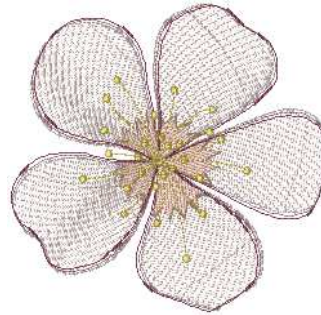

**Ee211a\_06.art60**

3.85x6.94 inches; 9,907 stitches  
7 thread changes; 7 colors

## PAPER FLOWERS - ENIGMA EMBROIDERY

E:\Documents\1. ENIGMA EMBROIDERY\1. ENIGMA EMBROIDERY SETS\3. SETS 200-300\211. Paper flowers\A. 180x130\03. ART8

Page 2 of 2

Printed 7/10/2020

- 1. Skin Tone (Mar:1030)
- 2. Raspberry (Mar:1331)
- 3. Peach (Mar:1040)
- 4. Jonquil Yellow (Mar:1011)
- 5. Light Olive (Mar:1340)
- 6. Antique Gold (Mar:1016)
- 7. Palm Green (Mar:1172)

**Ee211a\_07.art60**

2.67x6.91 inches; 9,855 stitches  
7 thread changes; 7 colors

- 1. Skin Tone (Mar:1030)
- 2. Peach (Mar:1040)
- 3. Raspberry (Mar:1331)
- 4. Jonquil Yellow (Mar:1011)

**Ee211a\_08.art60**