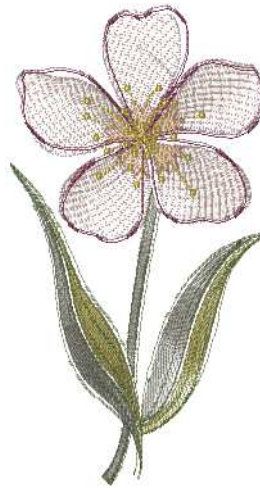

# PAPER FLOWERS - ENIGMA EMBROIDERY

Printed 7/10/2020

- 1. Skin Tone (Mar:1030)
- 2. Peach (Mar:1040)
- 3. Raspberry (Mar:1331)
- 4. Jonquil Yellow (Mar:1011)
- 5. Light Olive (Mar:1340)
- 6. Antique Gold (Mar:1016)
- 7. Palm Green (Mar:1172)

**Ee211a\_01.art60**

3.31x6.94 inches; 11,360 stitches  
7 thread changes; 7 colors

- 1. Skin Tone (Mar:1030)
- 2. Peach (Mar:1040)
- 3. Raspberry (Mar:1331)
- 4. Jonquil Yellow (Mar:1011)
- 5. Light Olive (Mar:1340)
- 6. Antique Gold (Mar:1016)
- 7. Palm Green (Mar:1172)

**Ee211a\_02.art60**

3.78x6.94 inches; 12,516 stitches  
7 thread changes; 7 colors

- 1. Skin Tone (Mar:1030)
- 2. Peach (Mar:1040)
- 3. Raspberry (Mar:1331)
- 4. Jonquil Yellow (Mar:1011)
- 5. Light Olive (Mar:1340)
- 6. Antique Gold (Mar:1016)
- 7. Palm Green (Mar:1172)

5.06x4.89 inches; 10,982 stitches  
4 thread changes; 4 colors

- 1. Skin Tone (Mar:1030)
- 2. Peach (Mar:1040)
- 3. Raspberry (Mar:1331)
- 4. Jonquil Yellow (Mar:1011)
- 5. Light Olive (Mar:1340)
- 6. Antique Gold (Mar:1016)
- 7. Palm Green (Mar:1172)