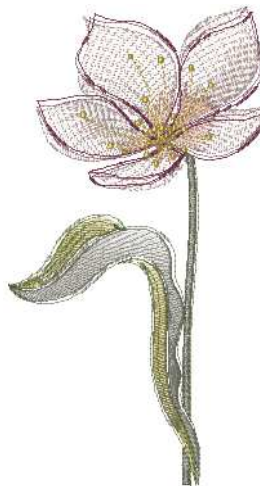

**Ee211a\_03.art60**

3.19x6.95 inches; 12,062 stitches  
7 thread changes; 7 colors

- 1. Skin Tone (Mar:1030)
- 2. Peach (Mar:1040)
- 3. Raspberry (Mar:1331)
- 4. Jonquil Yellow (Mar:1011)
- 5. Light Olive (Mar:1340)
- 6. Antique Gold (Mar:1016)
- 7. Palm Green (Mar:1172)

**Ee211a\_04.art60**

3.73x6.93 inches; 14,826 stitches  
7 thread changes; 7 colors

- 1. Skin Tone (Mar:1030)
- 2. Peach (Mar:1040)
- 3. Raspberry (Mar:1331)
- 4. Jonquil Yellow (Mar:1011)
- 5. Light Olive (Mar:1340)
- 6. Antique Gold (Mar:1016)
- 7. Palm Green (Mar:1172)

**Ee211a\_05.art60**

3.42x6.94 inches; 11,868 stitches  
7 thread changes; 7 colors

- 1. Skin Tone (Mar:1030)
- 2. Peach (Mar:1040)
- 3. Raspberry (Mar:1331)
- 4. Jonquil Yellow (Mar:1011)
- 5. Light Olive (Mar:1340)
- 6. Antique Gold (Mar:1016)
- 7. Palm Green (Mar:1172)

5.06x4.89 inches; 10,982 stitches  
4 thread changes; 4 colors

- 1. Skin Tone (Mar:1030)
- 2. Peach (Mar:1040)
- 3. Raspberry (Mar:1331)
- 4. Jonquil Yellow (Mar:1011)
- 5. Light Olive (Mar:1340)
- 6. Antique Gold (Mar:1016)
- 7. Palm Green (Mar:1172)