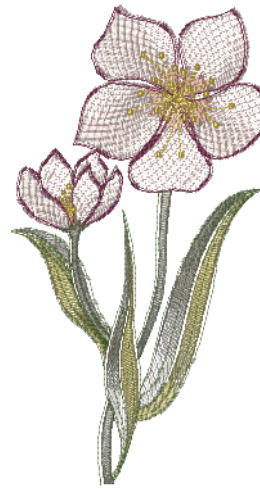

**Ee211a\_01.art60**

3.31x6.94 inches; 11,360 stitches  
7 thread changes; 7 colors

- 1. Skin Tone (Mar:1030)
- 2. Peach (Mar:1040)
- 3. Raspberry (Mar:1331)
- 4. Jonquil Yellow (Mar:1011)
- 5. Light Olive (Mar:1340)
- 6. Antique Gold (Mar:1016)
- 7. Palm Green (Mar:1172)

**Ee211a\_02.art60**

3.78x6.94 inches; 12,516 stitches  
7 thread changes; 7 colors

- 1. Skin Tone (Mar:1030)
- 2. Peach (Mar:1040)
- 3. Raspberry (Mar:1331)
- 4. Jonquil Yellow (Mar:1011)
- 5. Light Olive (Mar:1340)
- 6. Antique Gold (Mar:1016)
- 7. Palm Green (Mar:1172)

**Ee211a\_03.art60**

3.19x6.95 inches; 12,062 stitches  
7 thread changes; 7 colors

- 1. Skin Tone (Mar:1030)
- 2. Peach (Mar:1040)
- 3. Raspberry (Mar:1331)
- 4. Jonquil Yellow (Mar:1011)
- 5. Light Olive (Mar:1340)
- 6. Antique Gold (Mar:1016)
- 7. Palm Green (Mar:1172)

**Ee211a\_04.art60**

3.73x6.93 inches; 14,826 stitches  
7 thread changes; 7 colors

- 1. Skin Tone (Mar:1030)
- 2. Peach (Mar:1040)
- 3. Raspberry (Mar:1331)
- 4. Jonquil Yellow (Mar:1011)
- 5. Light Olive (Mar:1340)
- 6. Antique Gold (Mar:1016)
- 7. Palm Green (Mar:1172)