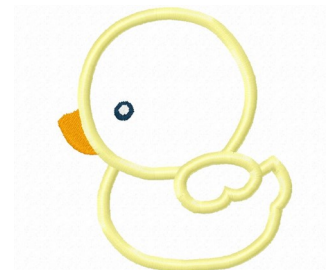

**Name:** Baby Duck Applique

**SKU:** BF01-BF1072

**Brand:** Boutique Fonts

**Unique Colors:** 13 (4 color Stops)