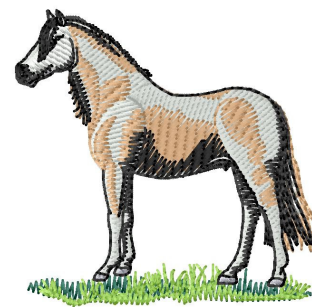

**Name:** Welsh Pony

**SKU:** GSD01-HWG473

**Brand:** Grand Slam Designs

**Unique Colors:** 13 (7 color Stops)