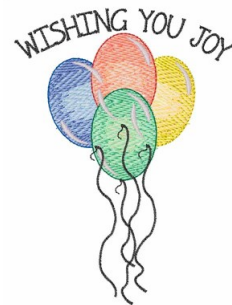

**Name:** Wishing You Joy Machine Embroidery Design

**SKU:** WD02-JLA003590D

**Brand:** Windmill Designs

**Unique Colors:** 13 (18 color Stops)