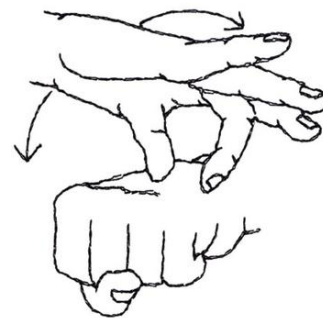

**Name:** Sign Language Earth Outline Machine  
Embroidery Design

**SKU:** DC01-MI0537

**Brand:** Dakota Collectibles

**Unique Colors:** 13 (1 color Stops)