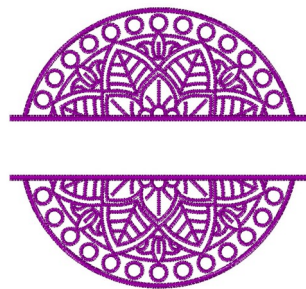

**Name:** Namedrop Mandala Machine Embroidery Design

**SKU:** WC01-WC1719

**Brand:** Willow Creations

**Unique Colors:** 13 (1 color Stops)