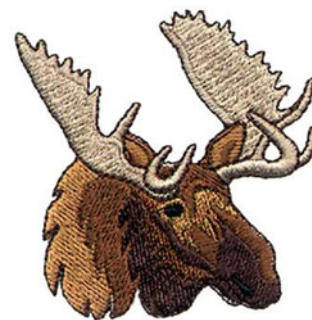

**Name:** Moose Head Machine Embroidery Design

**SKU:** DC01-WL0184

**Brand:** Dakota Collectibles

**Unique Colors:** 13 (5 color Stops)