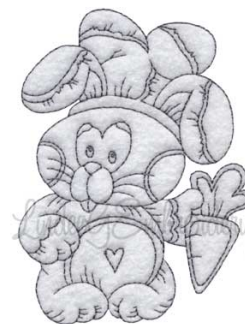

**Name:** Chef Bunny with Carrot 2 - redwork  
Machine Embroidery Design

**SKU:** LGE01-lgs06009

**Brand:** Lindee G Embroidery

**Unique Colors:** 13 (1 color Stops)