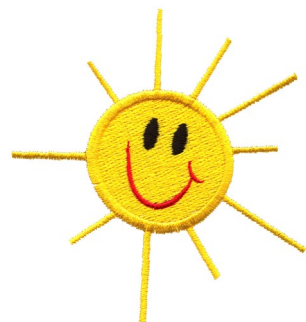

**Name:** Sunshine

**SKU:** GSD01-stik81

**Brand:** Grand Slam Designs

**Unique Colors:** 13 (3 color Stops)