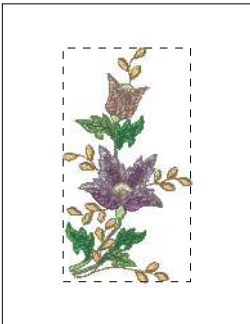

**Eel05.art60**

4.80x5.03 inches; 20,417 stitches  
14 thread changes; 14 colors

**Eel06.art60**

5.04x7.00 inches; 27,922 stitches  
15 thread changes; 14 colors

- 1. Golden Dusk (Mar:1009)
- 2. Flesh (Mar:1326)
- 3. Cinnamon Sand (Mar:1183)
- 4. Kilkenny Shine (Mar:1120)
- 5. Dairy Farm (Mar:1121)
- 6. Irish Eyes (Mar:1112)
- 7. Bowling Green (Mar:1124)
- 8. Spring Green (Mar:1285)
- 9. Flesh (Mar:1326)
- 10. Slight Peach (Mar:1040)
- 11. Copper Sun (Mar:1041)
- 12. Berry Cream (Mar:1073)
- 13. Dusky Berry (Mar:1074)
- 14. Fruity Wine (Mar:1077)
- 15. Lemon Cream (Mar:1006)

**Eel07.art60**

3.95x6.79 inches; 19,210 stitches  
15 thread changes; 14 colors

- 1. Cinnamon Sand (Mar:1183)
- 2. Kilkenny Shine (Mar:1120)
- 3. Dairy Farm (Mar:1121)
- 4. Irish Eyes (Mar:1112)
- 5. Bowling Green (Mar:1124)
- 6. Spring Green (Mar:1285)
- 7. Golden Dusk (Mar:1009)
- 8. Flesh (Mar:1326)
- 9. Slight Peach (Mar:1040)
- 10. Copper Sun (Mar:1041)
- 11. Berry Cream (Mar:1073)
- 12. Dusky Berry (Mar:1074)
- 13. Fruity Wine (Mar:1077)
- 14. Lemon Cream (Mar:1006)