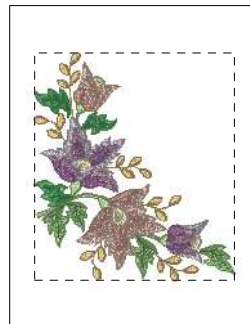

1. Cinnamon Sand (Mar:1183)
2. Kilkenny Shine (Mar:1120)
3. Dairy Farm (Mar:1121)
4. Irish Eyes (Mar:1112)
5. Bowling Green (Mar:1124)
6. Spring Green (Mar:1285)
7. Golden Dusk (Mar:1009)
8. Flesh (Mar:1326)
9. Slight Peach (Mar:1040)
10. Copper Sun (Mar:1041)
11. Berry Cream (Mar:1073)
12. Dusky Berry (Mar:1074)
13. Fruity Wine (Mar:1077)
14. Lemon Cream (Mar:1006)

Eel03.art60

4.89x5.56 inches; 26,469 stitches
14 thread changes; 14 colors