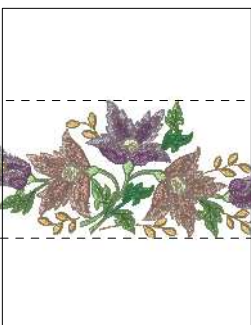

**Eel12.art60**

5.64x3.74 inches; 27,415 stitches  
14 thread changes; 14 colors

- 1. Cinnamon Sand (Mar:1183)
- 2. Kilkenny Shine (Mar:1120)
- 3. Dairy Farm (Mar:1121)
- 4. Irish Eyes (Mar:1112)
- 5. Bowling Green (Mar:1124)
- 6. Spring Green (Mar:1285)
- 7. Golden Dusk (Mar:1009)
- 8. Flesh (Mar:1326)
- 9. Slight Peach (Mar:1040)
- 10. Copper Sun (Mar:1041)
- 11. Berry Cream (Mar:1073)
- 12. Dusky Berry (Mar:1074)
- 13. Fruity Wine (Mar:1077)
- 14. Lemon Cream (Mar:1006)

**Eel02.art60**

4.84x5.05 inches; 31,055 stitches  
14 thread changes; 14 colors

- 1. Cinnamon Sand (Mar:1183)
- 2. Kilkenny Shine (Mar:1120)
- 3. Dairy Farm (Mar:1121)
- 4. Irish Eyes (Mar:1112)
- 5. Bowling Green (Mar:1124)
- 6. Spring Green (Mar:1285)
- 7. Golden Dusk (Mar:1009)
- 8. Flesh (Mar:1326)
- 9. Slight Peach (Mar:1040)
- 10. Copper Sun (Mar:1041)
- 11. Berry Cream (Mar:1073)
- 12. Dusky Berry (Mar:1074)
- 13. Fruity Wine (Mar:1077)
- 14. Lemon Cream (Mar:1006)

**Eel03.art60**

4.89x5.56 inches; 26,469 stitches  
14 thread changes; 14 colors

- 1. Cinnamon Sand (Mar:1183)
- 2. Kilkenny Shine (Mar:1120)
- 3. Dairy Farm (Mar:1121)
- 4. Irish Eyes (Mar:1112)
- 5. Bowling Green (Mar:1124)
- 6. Spring Green (Mar:1285)
- 7. Golden Dusk (Mar:1009)
- 8. Flesh (Mar:1326)
- 9. Slight Peach (Mar:1040)
- 10. Copper Sun (Mar:1041)
- 11. Berry Cream (Mar:1073)
- 12. Dusky Berry (Mar:1074)
- 13. Fruity Wine (Mar:1077)
- 14. Lemon Cream (Mar:1006)

**Eel08.art60**

3.13x5.72 inches; 15,669 stitches  
14 thread changes; 14 colors

- 1. Copper Sun (Mar:1041)
- 2. Cinnamon Sand (Mar:1183)
- 3. Kilkenny Shine (Mar:1120)
- 4. Dairy Farm (Mar:1121)
- 5. Irish Eyes (Mar:1112)
- 6. Bowling Green (Mar:1124)
- 7. Spring Green (Mar:1285)
- 8. Golden Dusk (Mar:1009)
- 9. Flesh (Mar:1326)
- 10. Slight Peach (Mar:1040)
- 11. Copper Sun (Mar:1041)
- 12. Berry Cream (Mar:1073)
- 13. Dusky Berry (Mar:1074)
- 14. Fruity Wine (Mar:1077)
- 15. Lemon Cream (Mar:1006)